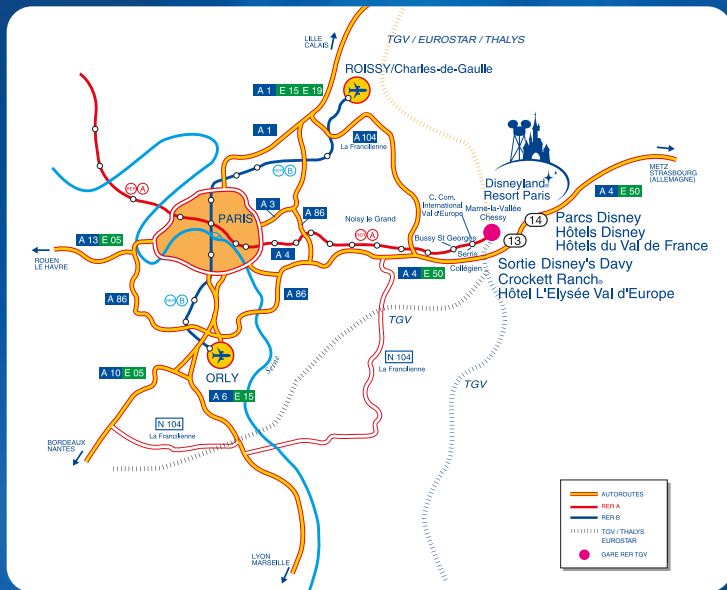

# NUIT DU HACK

24 juin 2017

## ACCES PARKING

PARCS DISNEY

~~20~~ € ➔ 10 €\*

1 Contremarque par voiture

Ce tarif est valable uniquement sur remise aux guichets de cette contremarque

\* Cette contremarque vous donne la possibilité d'accéder au parking des Parcs Disney à un tarif forfaitaire de 10 € non remboursable. Offre non valable sur Parking Vinci, Disney Village®, Hôtels Disney.